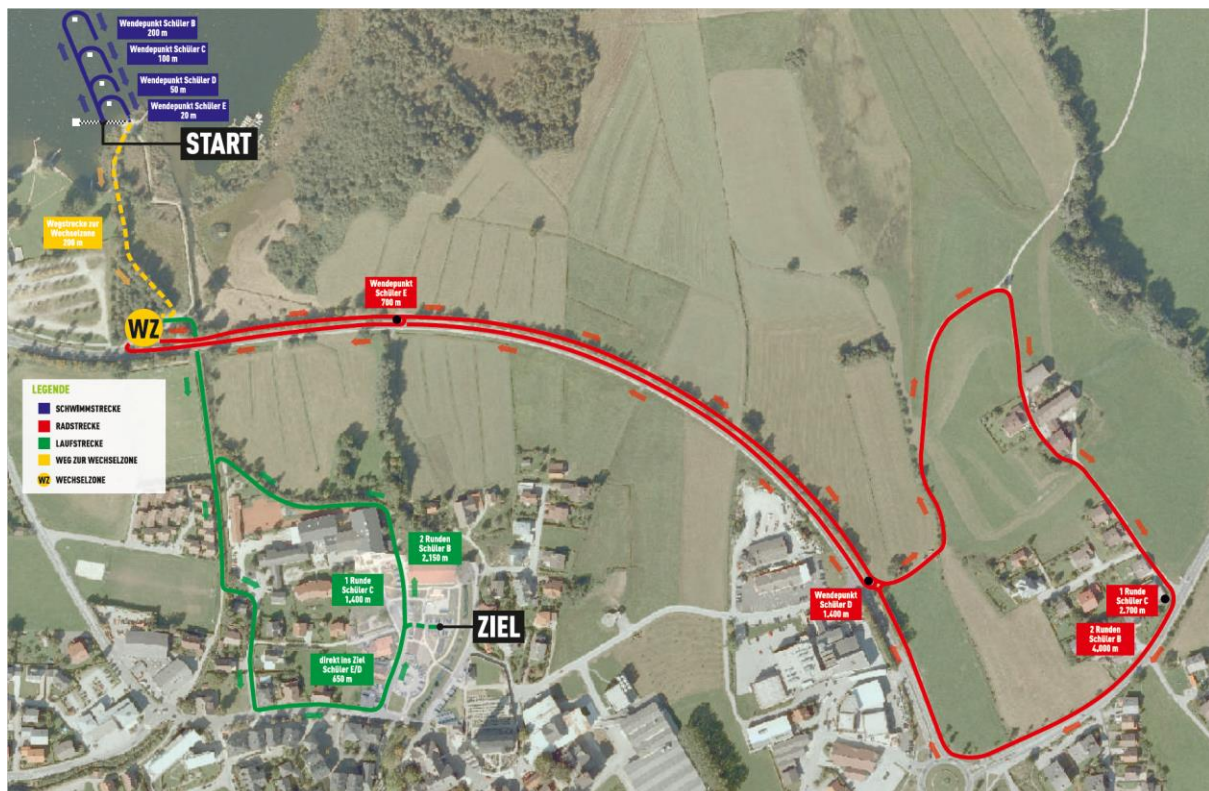

TeilnehmerInnen-Information 2024 Kids Triathlon

Wie komme ich zu meinen Startunterlagen?

- Das Wettkampfbüro befindet sich in der „Neuen Mittelschule“ direkt am Eventgelände im Ortszentrum (Schulstraße 4, 5162 Obertrum am See).
- Öffnungszeiten: Samstag von 08:00 bis 09:30 Uhr

Was ist in der Wechselzone zu beachten?

- Die Wechselzone für die Kids befindet sich beim Skaterpark (Parkplatz Seespitz).
- Die Wechselzone darf ausschließlich von den AthletInnen betreten werden.
- Die Kinder der Klasse Schüler E können von einem Elternteil in der Wechselzone betreut werden, „Fair Play“ wird vom Veranstalter überwacht.
- Die Wettkampfbesprechung wird bei der Wechselzone stattfinden.

Wie ist die Streckenführung?

- Alle Rad- und Laufstrecken sind markiert und so weit wie möglich abgesichert, für den richtigen Verlauf tragen alle AthletInnen Eigenverantwortung.
- Streckenpläne befinden sich im Racemagazin, Internet und in der Wechselzone.

Wann, wo und wie findet die Siegerehrung statt?

- Beginn um 12:30 Uhr auf der Bühne im Zielbereich.
- Um die Faszination des Triathlon Sports schwerpunktmäßig auch in der Region zu stärken, gibt es zusätzlich zur allgemeinen Wertung die „Flachgau-Wertung“. Eine gesonderte Anmeldung ist hier nicht notwendig.